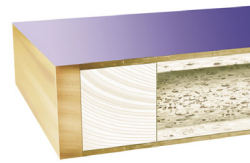

DEURROMP HDF GESCHUURD (BODY) PORTE DE BASE HDF PONCE (BODY)

BESCHRIJVING

- **Kader:** vurenhout van +/- 33 mm
- **Dekplaten:** HDF of Hardboard van +/- 3 mm
- **Vulling:** tubespaan of volspaan
- **Kantlatten:** 2 kantlatten in rood hardhout van +/- 8 mm
- **Afwerking:** HPL of fineer

DESCRIPTION

- **Cadre:** épicéa de +/- 33 mm
- **Panneau de surface:** HDF ou Hardboard de +/- 3 mm
- **Âme:** tubulaire ou pleine
- **Chants:** bois rouge massif de +/- 8 mm
- **Finition:** stratifié ou plaqué

Detail body HDF
Détail body HDF

Tubespaan
Tubulaire

Volspaan
Âme pleine

BESCHIKBARE AFMETINGEN DEURBLAD · DIMENSIONS DISPONIBLES FEUILLE DE PORTE

		NETTO MAAT · DIMENSIONS														
Hoogte Hauteur	Breedte · Largeur															
	630	680	710	730	780	810	830	880	910	930	980	1030	1080	1130	1180	1230
RF0																
2015	●	●	●	●	●	●	●	●		●	●	●	●	●	○	○
2115	●	●		●	●		●	●		●	○	●	○	○	○	○
RF30																
2015	○	○	○	○	○	○	○	○	○	○	○	○	○	○	○	○
2115	○	○	○	○	○	○	○	○	○	○	○	○	○	○	○	○
RF60																
2015	○	○	○	○	○	○	○	○	○	○	○	○	○	○	○	○
2115	○	○	○	○	○	○	○	○	○	○	○	○	○	○	○	○