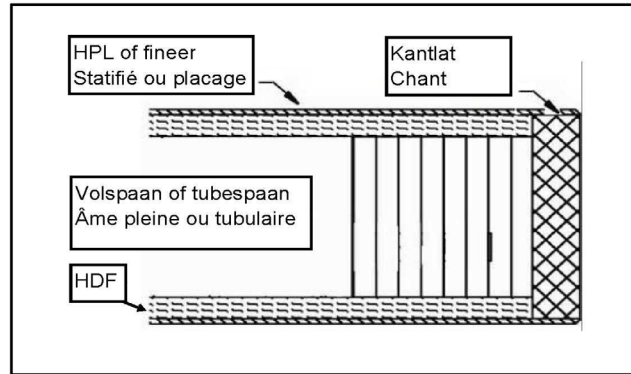

DEURROMP HDF GESCHUURD (BODY) PORTE DE BASE HDF PONCE (BODY)

BESCHRIJVING

- **Kader:** vurenhout van +/- 33 mm
- **Dekplaten:** HDF of Hardboard van +/- 3 mm
- **Vulling:** tubespaan of volspaan
- **Kantlatten:** 2 kantlatten in rood hardhout van +/- 8 mm
- **Afwerking:** HPL of fineer

DESCRIPTION

- **Cadre:** épicéa de +/- 33 mm
- **Panneau de surface:** HDF ou Hardboard de +/- 3 mm
- **Âme:** tubulaire ou pleine
- **Chants:** bois rouge massif de +/- 8 mm
- **Finition:** stratifié ou plaqué

Detail body HDF
Détail body HDF

Tubespaan
Tubulaire

Volspaan
Âme pleine

BESCHIKBARE AFMETINGEN DEURBLAD · DIMENSIONS DISPONIBLES FEUILLE DE PORTE

		NETTO MAAT · DIMENSIONS														
Hoogte Hauteur	Breedte · Largeur															
	630	680	710	730	780	810	830	880	910	930	980	1030	1080	1130	1180	1230
RF0																
2015	●	●	●	●	●	●	●	●		●	●	●	●	●	○	○
2115	●	●		●	●		●	●		●	○	●	○	○	○	○
RF30																
2015	○	○	○	○	○	○	○	○	○	○	○	○	○	○	○	○
2115	○	○	○	○	○	○	○	○	○	○	○	○	○	○	○	○
RF60																
2015	○	○	○	○	○	○	○	○	○	○	○	○	○	○	○	○
2115	○	○	○	○	○	○	○	○	○	○	○	○	○	○	○	○