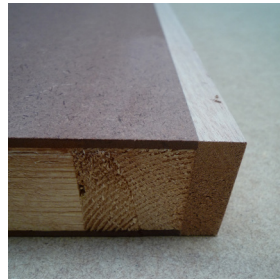

DEURROMP HDF GESCHUURD (BODY) PORTE DE BASE HDF PONCE (BODY)

BESCHRIJVING

- **Kader:** vurenhout van +/- 33 mm
- **Dekplaten:** HDF of Hardboard van +/- 3 mm
- **Vulling:** tubespaan of volspaan
- **Kantlatten:** 2 kantlatten in rood hardhout van +/- 8 mm
- **Afwerking:** HPL of fineer

DESCRIPTION

- **Cadre:** épicéa de +/- 33 mm
- **Panneau de surface:** HDF ou Hardboard de +/- 3 mm
- **Âme:** tubulaire ou pleine
- **Chants:** bois rouge massif de +/- 8 mm
- **Finition:** stratifié ou plaqué

Detail body HDF
Détail body HDF

Tubespaan
Tubulaire

Volspaan
Âme pleine

BESCHIKBARE AFMETINGEN DEURBLAD · DIMENSIONS DISPONIBLES FEUILLE DE PORTE

		NETTO MAAT · DIMENSIONS														
Hoogte Hauteur	Breedte · Largeur															
	630	680	710	730	780	810	830	880	910	930	980	1030	1080	1130	1180	1230
RF0																
2015	●	●	●	●	●	●	●	●		●	●	●	●	●	○	○
2115	●	●		●	●		●	●		●	○	●	○	○	○	○
RF30																
2015	○	○	○	○	○	○	○	○	○	○	○	○	○	○	○	○
2115	○	○	○	○	○	○	○	○	○	○	○	○	○	○	○	○
RF60																
2015	○	○	○	○	○	○	○	○	○	○	○	○	○	○	○	○
2115	○	○	○	○	○	○	○	○	○	○	○	○	○	○	○	○