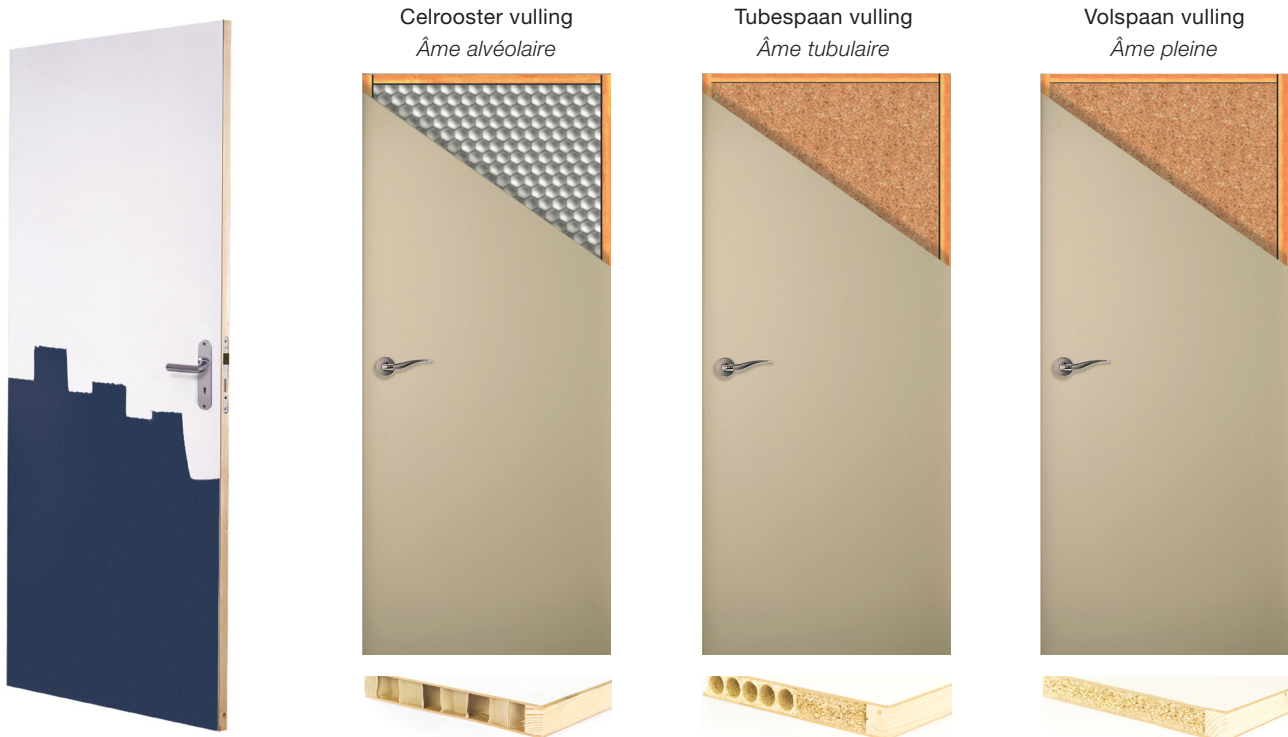

Op bestelling kunnen ook vlakke verfdeuren verkregen worden met volspaans vulling waarbij de toplaag wit gelakt is en waarbij de deuren 3° schuingeschaafd zijn en waarbij de kanten bekleed zijn met witte PVC.

DESCRIPTION

- **Cadre:** bois résineux massif de +/- 28 mm
- **Panneau de surface:** HDF de +/- 3 mm
- **Finition:** HDF prépeint blanc convenant pour une couche de peinture ou de laque

Remarques:

Sur commande on peut obtenir ces portes prépeintes à âme alvéolaire et à âme tubulaire avec les entailles suivants:

- entaille mortaise
- entaille mortaise et chants dégraisés 3°
- entaille mortaise et chants dégraisés 3°, entailles paumelles

Sur commande on peut obtenir des portes prépeintes à âme pleine dont les surfaces sont laquées et dont les portes sont dégraisées de 3° et dont les côtés sont couverts de strips en PVC blanc.

BESCHIKBARE AFMETINGEN DEURBLAD · DIMENSIONS DISPONIBLES FEUILLE DE PORTE

Hoogte Hauteur	Breedte · Largeur															
	630	680	710	730	780	810	830	880	910	930	980	1030	1080	1130	1180	1230
	CELROOSTER VULLING · ÂME ALVEOLAIRE															
2015	●	●	●	●	●	●	●	●	●	●	●	●	○	○	○	○
2115	●	●	○	●	●	●	●	●	●	●	●	●	○	○	○	○
2315	○	○	○	○	○	○	○	○	○	○	○	○	○	○	○	○
	TUBESPAAN VULLING · ÂME TUBULAIRE															
2015	●	●	●	●	●	●	●	●	●	●	●	●	●	●	●	●
2115	●	●	●	●	●	●	●	●	●	●	●	●	●	●	●	●
2315	○	●	○	●	●	○	●	●	○	●	●	●	○	○	○	○
	VOLSPAAN VULLING · ÂME PLEINE															
	Op bestelling · Sur commande															