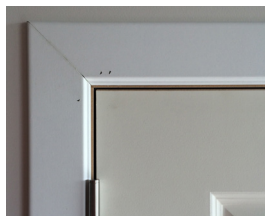

Keuze uit 2 types deurlijsten

Choix entre 2 types de chambranles

Standaard omlijsting MDF wit (trapezium of kreus)
Chambranles standards en MDF blanc (trapèze ou creux)